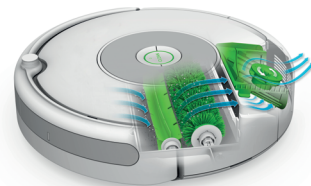

### Inteligente

El sistema de navegación iAdapt® utiliza un juego de sensores inteligentes que ayudan a los robots aspiradores Roomba® a tomar más de 60 decisiones por segundo para adaptarse a las características de su hogar y limpiar los suelos de forma exhaustiva.

### Sencillo

Solo pulse CLEAN y Roomba® se pone en marcha aspirando alfombras y suelos duros, ajustándose automáticamente a las distintas superficies del suelo del hogar sobre la marcha.

### Limpio

El sistema de limpieza en 3 fases utiliza dos cepillos multisuperficie, un cepillo con diseño especial para limpiar bordes y el poder de aspiración para recoger desde pequeñas partículas hasta los restos de suciedad más grandes de sus alfombras y suelos duros.